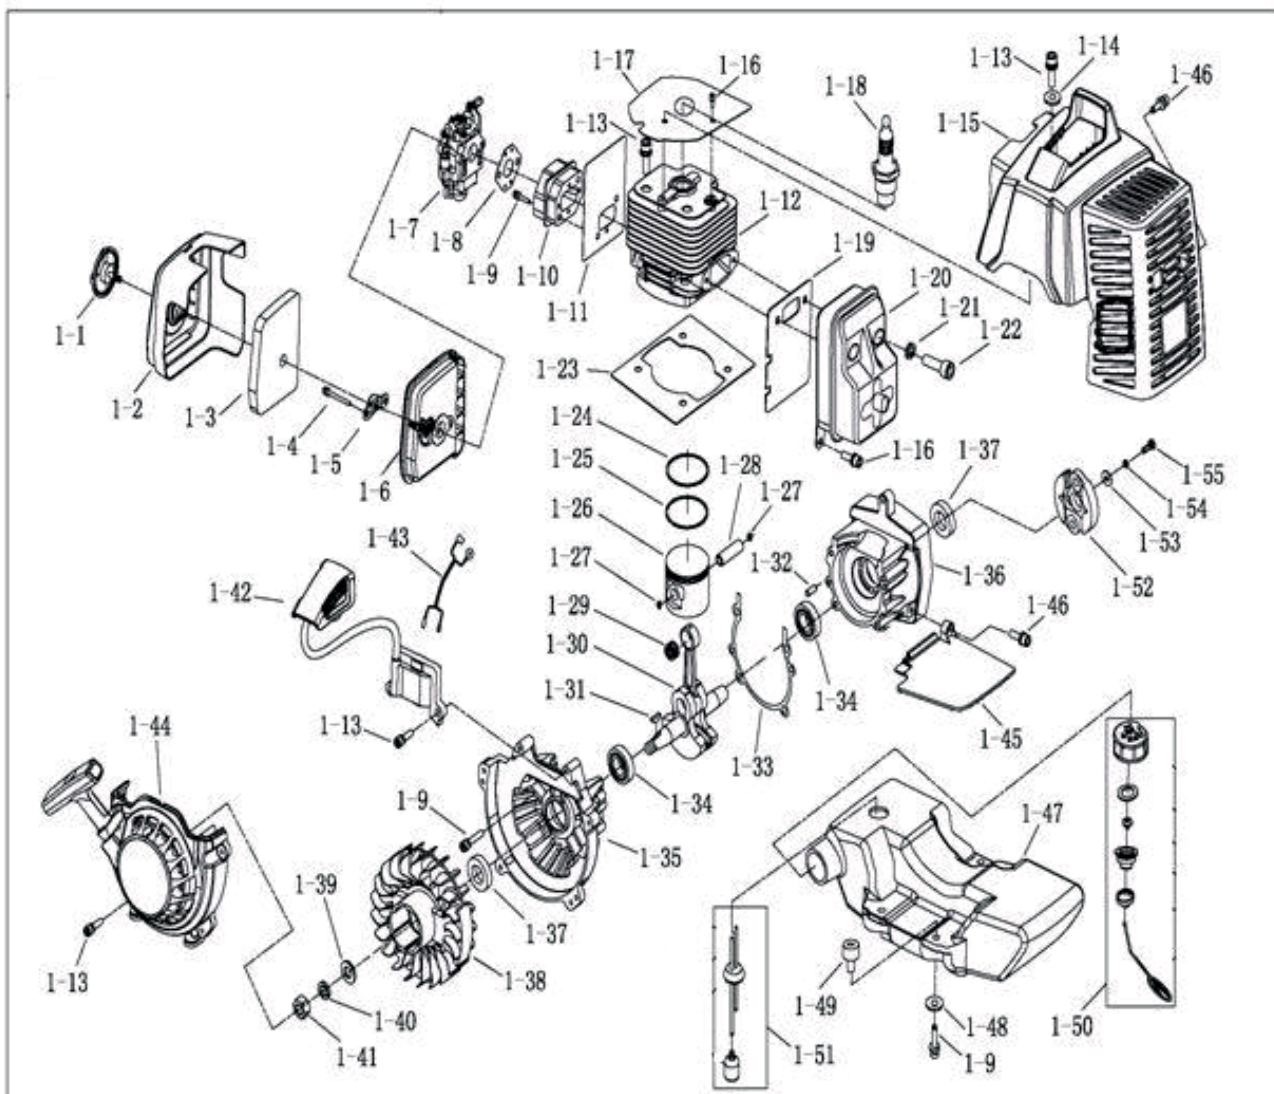

**РИСУНОК В.
ДВИГАТЕЛЬ
АРТИКУЛ: 742 10 4475**

#	АРТИКУЛ	ОПИСАНИЕ	КОЛ-ВО
B1-1	011510451	Винт барашек воздушного фильтра	1
B1-2	011510452	Крышка воздушного фильтра	1
B1-3	011510453	Фильтрующий элемент	1
B1-4	011510454	Винт M5x50	2
B1-5	011510455	Пластика крепления фильтра	1
B1-6	011510456	Основание воздушного фильтра	1
B1-1,B1-2,B1-3,B1-5,B1-6	011510457	Воздушный фильтр в сборе	1
B1-7	011510458	Карбюратор в сборе (1E48F)	1
B1-8	011510459	Прокладка карбюратора (1E48F)	1
B1-9	011510460	Винт M5x30	9
B1-10	011510461	Дамба карбюратора (1E48F)	1
B1-11	011510462	Прокладка дамбы карбюратора (1E48F)	1
B1-12	011510463	Цилиндр (1E48F)	1
B1-13	011510464	Винт M5x20	11
B1-14	011510465	Шайба	1