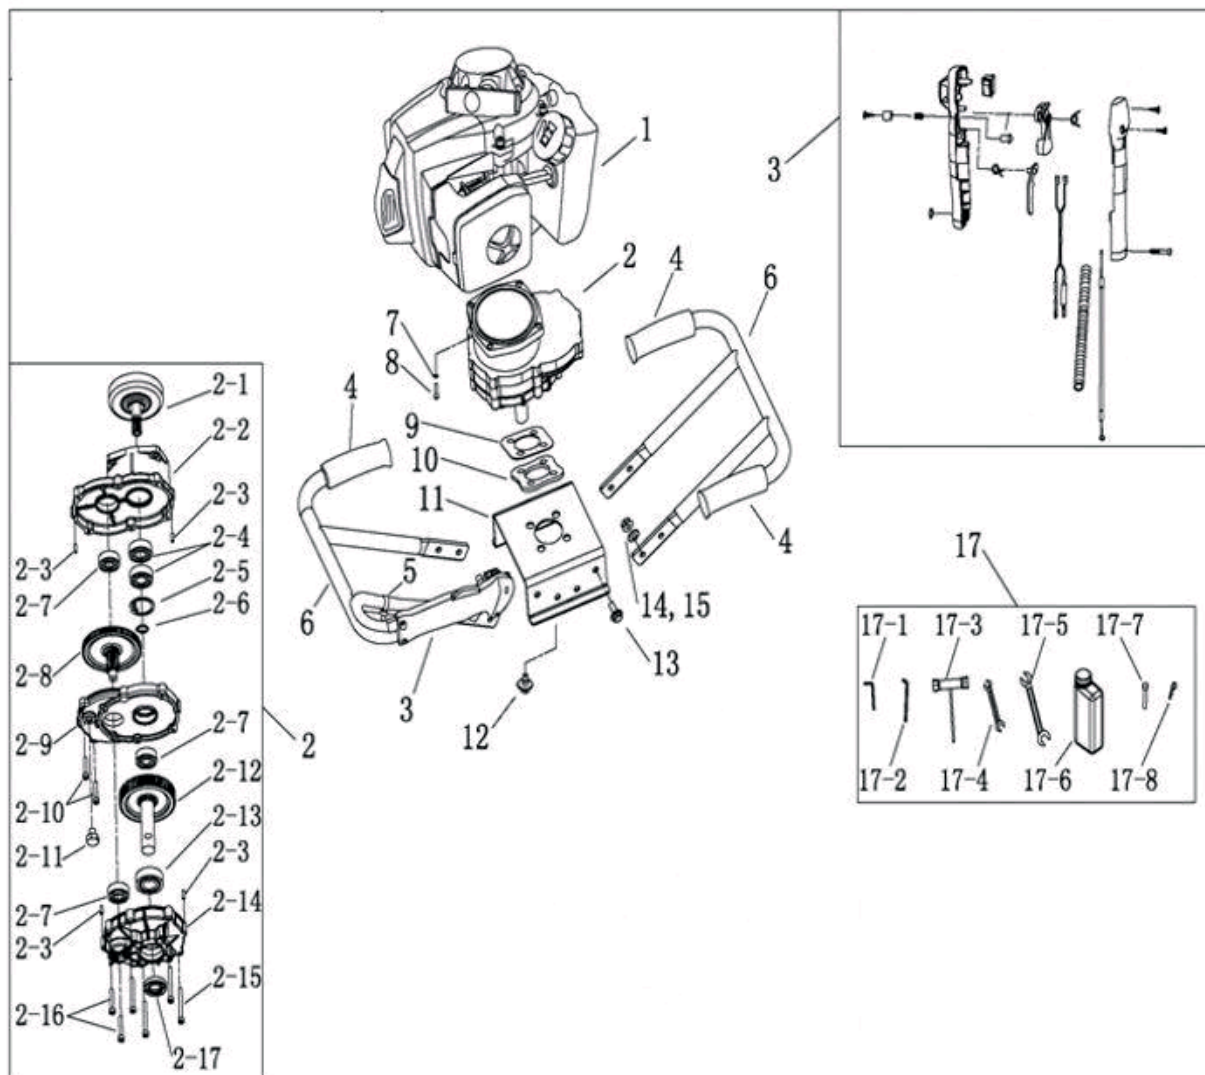

## МОТОБУР БЕНЗИНОВЫЙ

АРТИКУЛ: 742 10 4475

EAN8 - 20088606

РЕЛИЗ: 03.2019

**ДЕТАЛИРОВКА ИЗДЕЛИЯ**

***PATRIOT***

**РИСУНОК А.  
ВНЕШНИЙ**

АТИКУЛ: 742 10 4475

#	АТИКУЛ	ОПИСАНИЕ	КОЛ-ВО
A1	011510410	Двигатель в сборе (1E48F)	1
A2	011510411	Редуктор в сборе	1
A2-1	011510412	Барaban сцепления	1
A2-2	011510413	Крышка редуктора верхняя	1
A2-3	011510414	Направляющая 4x10	4
A2-4	011510415	Подшипник 6202-2RS/P5	2
A2-5	011510416	Стопорное кольцо Ф35	1
A2-6	011510417	Стопорное кольцо вала Ф15	1
A2-7	011510418	Подшипник 6201/P5	3
A2-8	011510419	Первичная передача в сборе	1
A2-9	011510420	Средняя часть корпуса редуктора	1
A2-10	011510421	Винт М5x25	2

**РИСУНОК А.**  
**ВНЕШНИЙ**  
 АРТИКУЛ: 742 10 4470

#	АРТИКУЛ	ОПИСАНИЕ	КОЛ-ВО
A2-11	011510422	Пробка редуктора М10х10	1
A2-12	011510423	Вторичная передача в сборе	1
A2-13	011510424	Подшипник 6004/OPEN	1
A2-14	011510425	Крышка редуктора нижняя	1
A2-15	011510426	Винт М5х45	4
A2-16	011510427	Винт М5х30	2
A2-17	011510428	Сальник 20х35х7	1
A3	011510429	Ручка управления в сборе	1
A4	011510430	Накладка рулевой рейки	3
A5	011510431	Хомут проводов	1
A6	011510432	Рулевая рейка	2
A7	011510433	Гровер Ф6	4
A8	011510434	Винт М6х20	4
A9	011510435	Пластина редуктора (прокладка)	1
A10	011510436	Вибрационная подушка	1
A11	011510437	Крепежная плита	1
A12	011510438	Винт М8	4
A13	011510439	Болт М8х20	8
A14	011510440	Шайба Ф8	8
A15	011510441	Гайка М8	8
A17	011510442	Zip комплект	1
A17-1	011510443	Шестигранный ключ S=4	1
A17-2	011510444	Шестигранный ключ S=5	1
A17-3	011510445	Свечной ключ 17х19	1
A17-4	011510446	Накидной ключ 10х13	1
A17-5	011510447	Накидной ключ 13х16	1
A17-6	011510448	Бутылка для смеси топлива	1
A17-7	011510449	Палец фиксатор бура	1
A17-8	011510450	Шпилька пальца	1
A17-8	011510450	Шпилька пальца	1