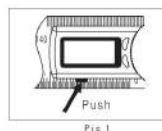

Trouble shooting / Устранение неисправностей

Problem / Проблема	Possible cause / Возможная причина	Solution / Устранение
No display or ambiguous / Нет отображения данных или отображение неясное	Lower voltage, no battery or incorrect installation of battery / Низкий заряд батареи, отсутствие батареи или батарея вставлена неправильно	Reinstall battery or replace battery / Вставьте батарею заново или замените ее
Erratic display / Отображение ошибочное	Casual malfunction caused by high vibration or strongly swinging / Неправильно функционирует из-за сильной вибрации или сильного колебания	Zero setting / Нажмите кнопку ZERO
Numbers skip or frozen display / Пропускаются цифры или зависает отображение данных	Internal error / Внутренняя ошибка	Remove battery, wait 1 min and replace / Извлеките батарею на одну минуту и затем вставьте ее обратно

WWW.ADAINSTRUMENTS.COM