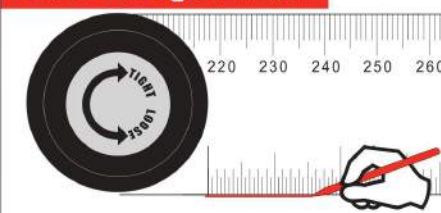

AngleRuler 20

Ruler + Angle Finder

Multifunction

Both measures the angle and length. Metric scale

Многофункциональный. Измеряет угол и длину. Имеет метрическую шкалу

Convenient

Easy operation with only two press-buttons

Удобный. Легкое управление - всего две кнопки

Practicability

Stainless steel scale provides durable using

Практичный. Нержавеющая стальная шкала

Universal

It could be well used into various fields as a ruler or angle finder

Универсальный. Применяется в различных областях как угольник или как линейка

Compact

Compact structure to achieve convenient carrying and use

Компактный. Удобен в транспортировке и использовании благодаря компактному размеру

Art. №A00394

No. T120811A1L1237