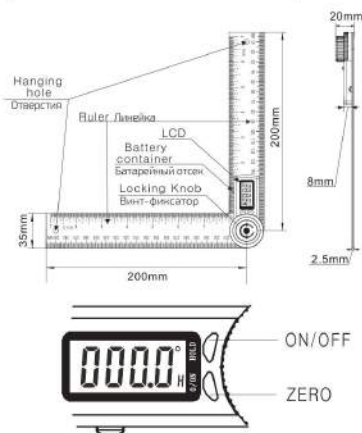

AngleRuler 20

Operating Manual / Инструкция по эксплуатации
Digital angle ruler / Электронный угольник

Technical Data / Технические характеристики

Measuring range
Диапазон измерения 0.0°-360.0°

Working temperature
Рабочая температура 0°C-+50°C

Working humidity
Рабочая влажность ≤85%RH

Resolution
Разрешение 0.1°

Accuracy
Точность 0.3°

Battery
Батарея CR2032, 3V