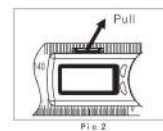

Trouble shooting / Устранение неисправностей

Problem / Проблема	Possible cause / Возможная причина	Solution / Устранение
No display or ambiguous / Нет отображения данных или отображение неясное	Lower voltage, no battery or incorrect installation of battery / Низкий заряд батареи, отсутствие батареи или батарея вставлена неправильно	Reinstall battery or replace battery / Вставьте батарею заново или замените ее
Erratic display / Отображение ошибочное	Casual malfunction caused by high vibration or strongly swinging / Неправильно функционирует из-за сильной вибрации или сильного колебания	Zero setting / Нажмите кнопку ZERO
Numbers skip or frozen display / Пропускаются цифры или зависает отображение данных	Internal error / Внутренняя ошибка	Remove battery, wait 1 min and replace / Извлеките батарею на одну минуту и затем вставьте ее обратно

WWW.ADAINSTRUMENTS.COM