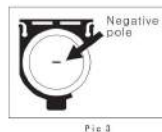

Trouble shooting / Устранение неисправностей

Problem / Проблема	Possible cause / Возможная причина	Solution / Устранение
No display or ambiguous / Нет отображения данных или отображение неясное	Lower voltage, no battery or incorrect installation of battery / Низкий заряд батареи, отсутствие батареи или батарея вставлена неправильно	Reinstall battery or replace battery / Вставьте батарею заново или замените ее
Erratic display / Отображение ошибочное	Casual malfunction caused by high vibration or strongly swinging / Неправильно функционирует из-за сильной вибрации или сильного колебания	Zero setting / Нажмите кнопку ZERO
Numbers skip or frozen display / Пропускаются цифры или зависает отображение данных	Internal error / Внутренняя ошибка	Remove battery, wait 1 min and replace / Извлеките батарею на одну минуту и затем вставьте ее обратно

WWW.ADAINSTRUMENTS.COM