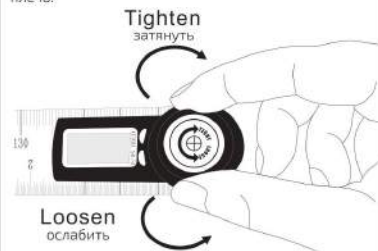

Operating Instruction / Использование

Rotate clockwise to tighten the moving ruler; rotate counterclockwise to loosen the moving ruler.

Поверните кнопку-фиксатор по часовой стрелке, чтобы затянуть откидное плечо. Поверните кнопку-фиксатор против часовой стрелки, чтобы ослабить откидное плечо.

Rotate the ruler to measure the angle. Поворачивайте плечо угольника, чтобы измерить угол.

Put the tool on any surface and press shortly 0/OFF to set zero. Положите прибор на любую поверхность и нажмите кнопку ZERO, чтобы установить 0.

Rotate the ruler to measure the angle. Поворачивайте плечо угольника, чтобы измерить угол.

Нажмите коротко на кнопку ON/OFF, чтобы включить прибор. Положите его на ровную поверхность как показано на рисунке. Убедитесь, что края обеих линеек касаются поверхности. Нажмите кнопку ZERO, чтобы установить 0.

WWW.ADAINSTRUMENTS.COM

Battery / Батарея

To replace battery, push the protrudent on the bottom of the LCD, the edge of battery container is shown on the upper side of the LCD (pic.1).

Чтобы заменить батарею, нажмите на выступ в нижней части дисплея (рис.1).

1 Pull the battery container out (pic.2). Вытащите батарейный отсек (рис.2).

2 The negative pole of battery is upside, positive pole is downside (pic.3).

Соблюдайте полярность - отрицательный полюс вверх, положительный полюс вниз (рис.3).

3 Push the battery container back (pic.4). Вставьте батарейный отсек (рис.4).

Trouble shooting / Устранение неисправностей

Problem / Проблема	Possible cause / Возможная причина	Solution / Устранение
No display or ambiguous / Нет отображения данных или отображение неясное	Lower voltage, no battery or incorrect installation of battery / Низкий заряд батареи, отсутствие батареи или батарея вставлена неправильно	Reinstall battery or replace battery / Вставьте батарею заново или замените ее
Erratic display / Отображение ошибочное	Casual malfunction caused by high vibration or strongly swinging / Неправильно функционирует из-за сильной вибрации или сильного колебания	Zero setting / Нажмите кнопку ZERO
Numbers skip or frozen display / Пропускаются цифры или зависает отображение данных	Internal error / Внутренняя ошибка	Remove battery, wait 1 min and replace / Извлеките батарею на одну минуту и затем вставьте ее обратно

WWW.ADAINSTRUMENTS.COM