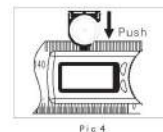

Trouble shooting / Устранение неисправностей

Problem / Проблема	Possible cause / Возможная причина	Solution / Устранение
No display or ambiguous / Нет отображения данных или отображение неясное	Lower voltage, no battery or incorrect installation of battery / Низкий заряд батареи, отсутствие батареи или батарея вставлена неправильно	Reinstall battery or replace battery / Вставьте батарею заново или замените ее
Erratic display / Отображение ошибочное	Casual malfunction caused by high vibration or strongly swinging / Неправильно функционирует из-за сильной вибрации или сильного колебания	Zero setting / Нажмите кнопку ZERO
Numbers skip or frozen display / Пропускаются цифры или зависает отображение данных	Internal error / Внутренняя ошибка	Remove battery, wait 1 min and replace / Извлеките батарею на одну минуту и затем вставьте ее обратно

WWW.ADAINSTRUMENTS.COM